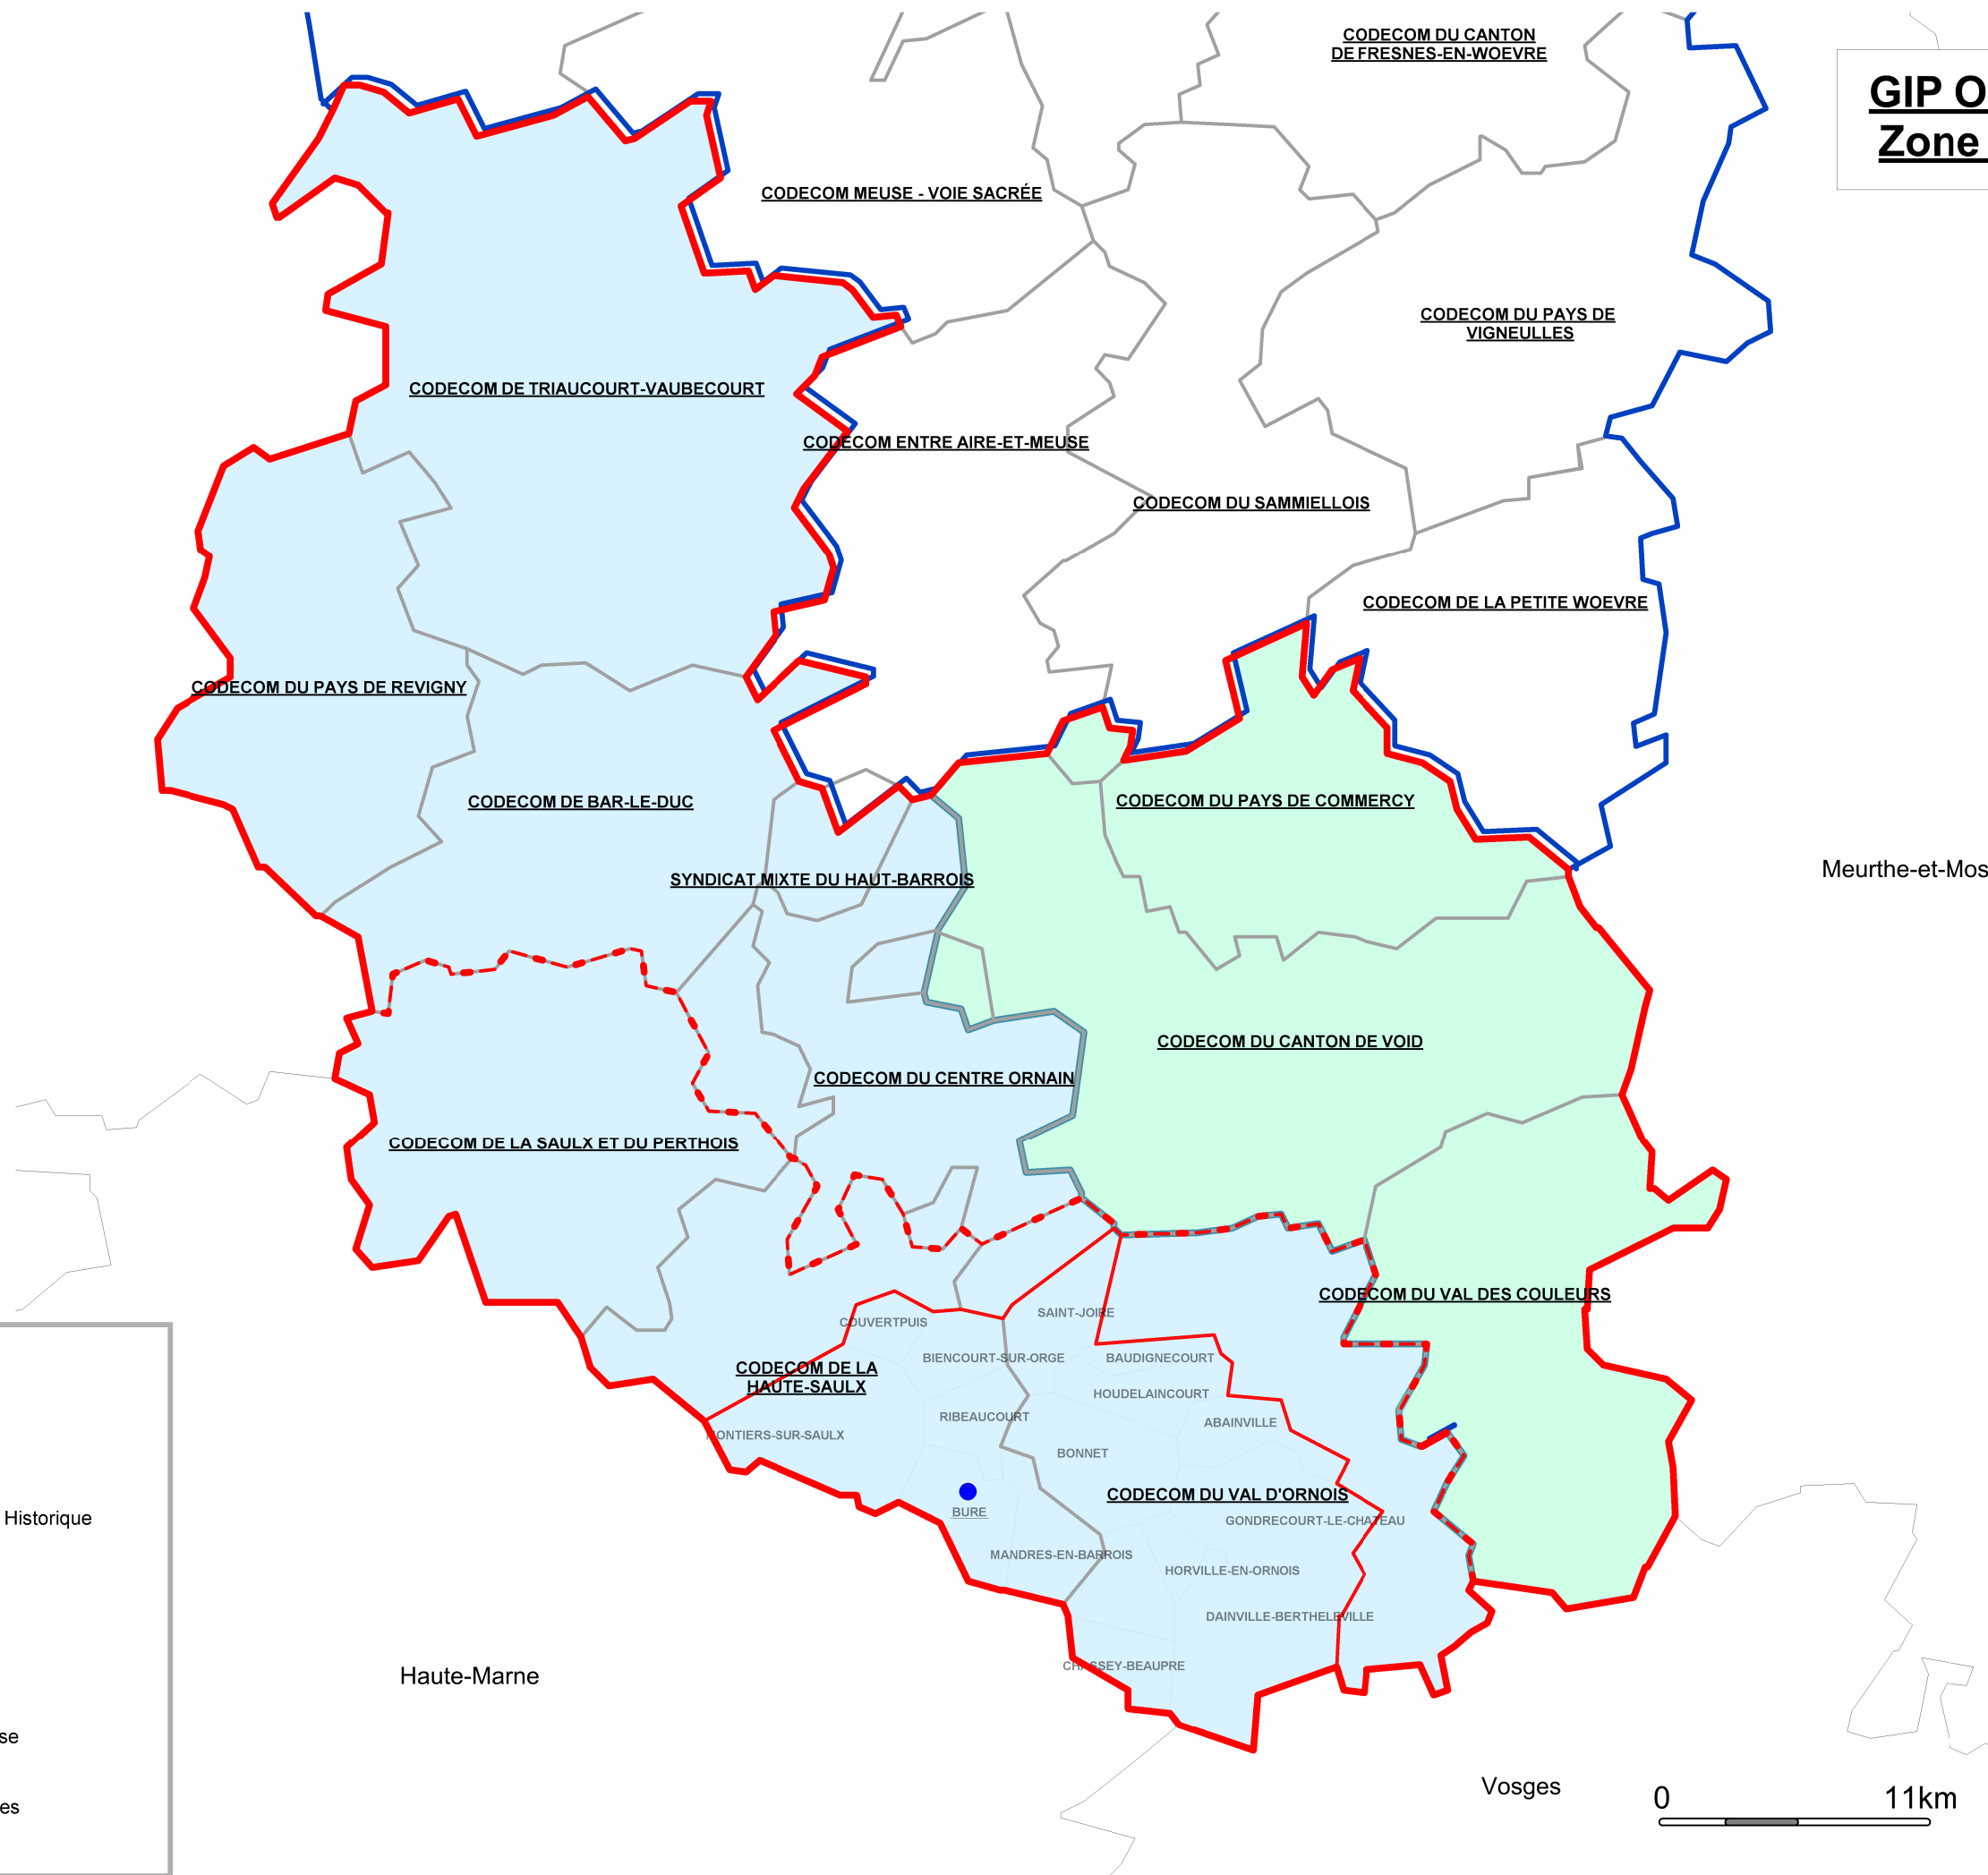

**GIP Objectif Meuse**  
**Zone de Proximité**

-  Zone Départementale
-  Zone de Proximité
-  Zone de Proximité dite Historique
-  Rayon des 10 km
-  Pays Barrois
-  Pays Haut Val de Meuse
-  Limites intercommunales