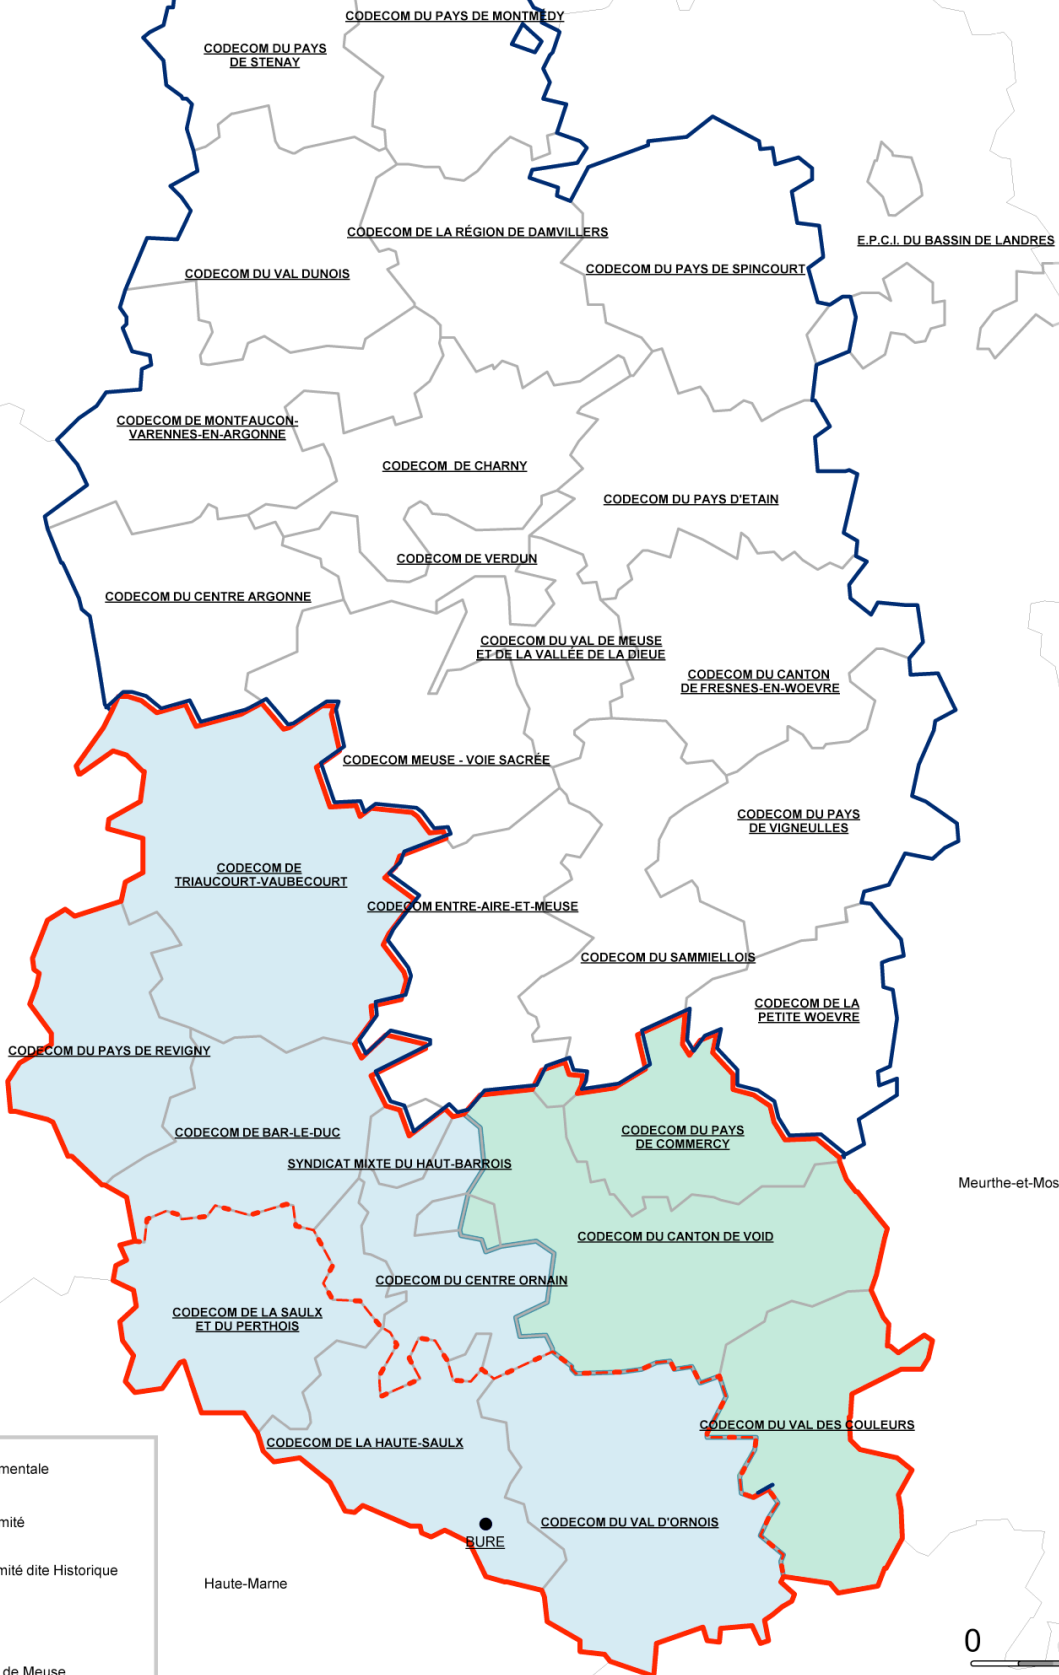

Ardennes

Marne

Meurthe-et-Moselle

Haute-Marne

Vosges

0 14km

-  Zone Départementale
-  Zone de Proximité
-  Zone de Proximité dite Historique
-  Pays Barrois
-  Pays Haut Val de Meuse
-  Limites intercommunales